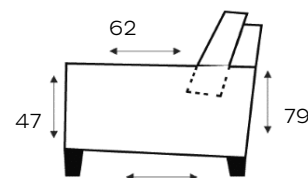

CAROLINA

COMFORTABELE UITSTRALING

Onderstaande afmetingen gelden voor elementen met armléuning(en) type A. Dit model is tevens leverbaar met armléuning(en) type B. Bij elementen met 2 armen wordt de totale breedte 4 cm breder. Bij elementen met 1 arm wordt de totale breedte 2 cm breder.

3-ZITSBANK
3ALR

3-ZITS ARM LINKS | RECHTS
3AL/3AR

3-ZITS ZONDER ARMEN
3

2,5-ZITSBANK
2,5ALR

2,5-ZITS ARM LINKS | RECHTS
2,5AL/2,5AR

2,5-ZITS ZONDER ARMEN
2,5

2-ZITSBANK
2ALR

2-ZITS ARM LINKS | RECHTS
2AL/2AR

2-ZITS ZONDER ARMEN
2

LOVESEAT
1,5ALR

1,5-ZITS ARM LINKS | RECHTS
1,5AL/1,5AR

1,5-ZITS ZONDER ARMEN
1,5

ALTIJD **IN**.CLUSIEF

TOONZAAL-
MODEL 4
WEKEN

LEVERBAAR IN
DIVERSE STOF- EN
LEDERSOORTEN

BIJPASSENDE
SIERKUSSENS
LEVERBAAR

LENDEKUSSEN
LENDEKUSSEN
voor 3-zits elementen

ARMMOGELIJKHEDEN

TYPE A
LINKS | RECHTS

BREEDTE: 25 cm
Fauteuil & Louseat:
20 cm

TYPE B
LINKS | RECHTS

BREEDTE: 28 cm
Fauteuil & Louseat:
23 cm

STIKNAADMOGELIJKHEDEN