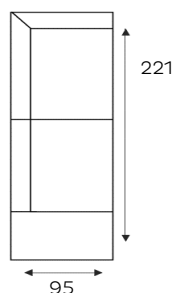

CAROLINA

COMFORTABELE UITSTRALING

Onderstaande afmetingen gelden voor elementen met armléuning(en) type A. Dit model is tevens leverbaar met armléuning(en) type B. Bij elementen met 2 armen wordt de totale breedte 4 cm breder. Bij elementen met 1 arm wordt de totale breedte 2 cm breder.

2-ZITS ZONDER ARMEN
2

LOVESEAT
1,5ALR

1,5-ZITS ARM LINKS | RECHTS
1,5AL/1,5AR

1,5-ZITS ZONDER ARMEN
1,5

ALTIJD **IN**.CLUSIEF

TOONZAAL-
MODEL 4
WEKEN

LEVERBAAR IN
DIVERSE STOF- EN
LEDERSOORTEN

BIJPASSENDE
SIERKUSSENS
LEVERBAAR

HOCKER
HOCKER

HOCKER
HOCKER

HOEK MET EILAND LI | RE
E1ABL/E1ABR

LONGCHAIR
ARM LI | RE
LAL/LAR

LENDEKUSSEN
LENDEKUSSEN
voor 1- / 2-zits elementen /
hoek met eiland / hoek
klein

LENDEKUSSEN
LENDEKUSSEN
voor 1,5- / 2,5-zits elementen
/ longchair

LENDEKUSSEN
LENDEKUSSEN
voor 3-zits elementen

ARMMOGELIJKHEDEN

TYPE A
LINKS | RECHTS

BREEDTE: 25 cm
Fauteuil & Louseat:
20 cm

TYPE B
LINKS | RECHTS

BREEDTE: 28 cm
Fauteuil & Louseat:
23 cm

STIKNAADMOGELIJKHEDEN