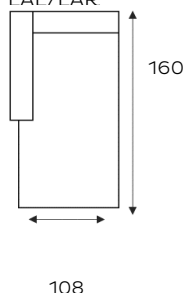

CAROLINA

COMFORTABELE UITSTRALING

Onderstaande afmetingen gelden voor elementen met armléuning(en) type A. Dit model is tevens leverbaar met armléuning(en) type B. Bij elementen met 2 armen wordt de totale breedte 4 cm breder. Bij elementen met 1 arm wordt de totale breedte 2 cm breder.

HOCKER
HOCKER

HOCKER
HOCKER

HOEK MET EILAND LI | RE
E1ABL/E1ABR

LONGCHAIR
ARM LI | RE
LAL/LAR

LENDEKUSSEN
LENDEKUSSEN
voor 1- / 2-zits elementen /
hoek met eiland / hoek
klein

LENDEKUSSEN
LENDEKUSSEN
voor 1,5- / 2,5-zits elementen
/ longchair

LENDEKUSSEN
LENDEKUSSEN
voor 3-zits elementen

ARMMOGELIJKHEDEN

TYPE A
LINKS | RECHTS

BREEDTE: 25 cm
Fauteuil & Louseat:
20 cm

TYPE B
LINKS | RECHTS

BREEDTE: 28 cm
Fauteuil & Louseat:
23 cm

STIKNAADMOGELIJKHEDEN

STANDAARD NAAD

ENGELSE NAAD

ZITCOMFORTMOGELIJKHEDEN

Sandwich
HR-Schuim

Memory San
HR-schuim + Memory Foam
(Meerprijs)

Boxspring Deluxe
Boxspring + Memory Foam
(Meerprijs)

Pootmogelijkheden

HF1: HOOGTE 13 cm
HF2: HOOGTE 15 cm