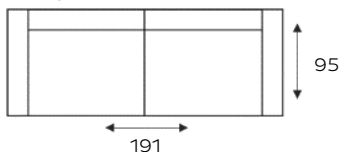

CAROLINA

COMFORTABELE UITSTRALING

Onderstaande afmetingen gelden voor elementen met armléuning(en) type A. Dit model is tevens leverbaar met armléuning(en) type B. Bij elementen met 2 armen wordt de totale breedte 4 cm breder. Bij elementen met 1 arm wordt de totale breedte 2 cm breder.

3-ZITSBANK
3ALR

3-ZITS ARM LINKS | RECHTS
3AL/3AR

3-ZITS ZONDER ARMEN
3

2,5-ZITSBANK
2,5ALR

2,5-ZITS ARM LINKS | RECHTS
2,5AL/2,5AR

2,5-ZITS ZONDER ARMEN
2,5

2-ZITSBANK
2ALR

2-ZITS ARM LINKS | RECHTS
2AL/2AR

2-ZITS ZONDER ARMEN
2

LOVESEAT
1,5ALR

1,5-ZITS ARM LINKS | RECHTS
1,5AL/1,5AR

1,5-ZITS ZONDER ARMEN
1,5

ALTIJD **IN**.CLUSIEF

TOONZAAL-
MODEL 4
WEKEN

LEVERBAAR IN
DIVERSE STOF- EN
LEDERSOORTEN

BIJPASSENDE
SIERKUSSENS
LEVERBAAR