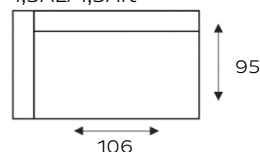

CAROLINA

COMFORTABELE UITSTRALING

Onderstaande afmetingen gelden voor elementen met armléuning(en) type A. Dit model is tevens leverbaar met armléuning(en) type B. Bij elementen met 2 armen wordt de totale breedte 4 cm breder. Bij elementen met 1 arm wordt de totale breedte 2 cm breder.

3-ZITSBANK
3ALR

3-ZITS ARM LINKS | RECHTS
3AL/3AR

3-ZITS ZONDER ARMEN
3

2,5-ZITSBANK
2,5ALR

2,5-ZITS ARM LINKS | RECHTS
2,5AL/2,5AR

2,5-ZITS ZONDER ARMEN
2,5

2-ZITSBANK
2ALR

2-ZITS ARM LINKS | RECHTS
2AL/2AR

2-ZITS ZONDER ARMEN
2

LOVESEAT
1,5ALR

1,5-ZITS ARM LINKS | RECHTS
1,5AL/1,5AR

1,5-ZITS ZONDER ARMEN
1,5

ALTIJD **IN**.CLUSIEF

TOONZAAL-
MODEL 4
WEKEN

LEVERBAAR IN
DIVERSE STOF- EN
LEDERSOORTEN

BIJPASSENDE
SIERKUSSENS
LEVERBAAR