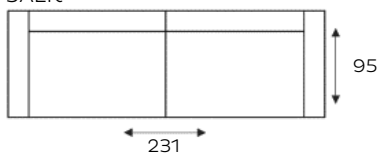

CAROLINA

COMFORTABELE UITSTRALING

Onderstaande afmetingen gelden voor elementen met armléuning(en) type A. Dit model is tevens leverbaar met armléuning(en) type B. Bij elementen met 2 armen wordt de totale breedte 4 cm breder. Bij elementen met 1 arm wordt de totale breedte 2 cm breder.

3-ZITSBANK
3ALR

3-ZITS ARM LINKS | RECHTS
3AL/3AR

3-ZITS ZONDER ARMEN
3

2,5-ZITSBANK
2,5ALR

2,5-ZITS ARM LINKS | RECHTS
2,5AL/2,5AR

2,5-ZITS ZONDER ARMEN
2,5

2-ZITSBANK
2ALR

2-ZITS ARM LINKS | RECHTS
2AL/2AR