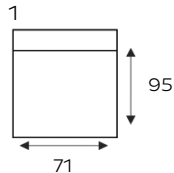

1-ZITS ZONDER ARMEN