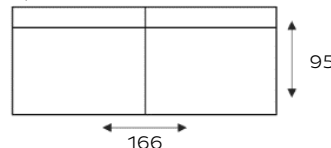

CAROLINA

COMFORTABELE UITSTRALING

Onderstaande afmetingen gelden voor elementen met armléuning(en) type A. Dit model is tevens leverbaar met armléuning(en) type B. Bij elementen met 2 armen wordt de totale breedte 4 cm breder. Bij elementen met 1 arm wordt de totale breedte 2 cm breder.

3-ZITSBANK
3ALR

3-ZITS ARM LINKS | RECHTS
3AL/3AR

3-ZITS ZONDER ARMEN
3

2,5-ZITSBANK
2,5ALR

2,5-ZITS ARM LINKS | RECHTS
2,5AL/2,5AR

2,5-ZITS ZONDER ARMEN
2,5

2-ZITSBANK
2ALR

2-ZITS ARM LINKS | RECHTS
2AL/2AR

2-ZITS ZONDER ARMEN
2

LOVESEAT
1,5ALR

1,5-ZITS ARM LINKS | RECHTS
1,5AL/1,5AR

1,5-ZITS ZONDER ARMEN
1,5

ALTIJD **IN**.CLUSIEF

TOONZAAL-
MODEL 4
WEKEN

LEVERBAAR IN
DIVERSE STOF- EN
LEDERSOORTEN

BIJPASSENDE
SIERKUSSENS
LEVERBAAR