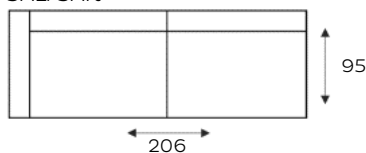

CAROLINA

COMFORTABELE UITSTRALING

Onderstaande afmetingen gelden voor elementen met armléuning(en) type A. Dit model is tevens leverbaar met armléuning(en) type B. Bij elementen met 2 armen wordt de totale breedte 4 cm breder. Bij elementen met 1 arm wordt de totale breedte 2 cm breder.

3-ZITSBANK
3ALR

3-ZITS ARM LINKS | RECHTS
3AL/3AR

3-ZITS ZONDER ARMEN
3

2,5-ZITSBANK
2,5ALR

2,5-ZITS ARM LINKS | RECHTS
2,5AL/2,5AR

2,5-ZITS ZONDER ARMEN
2,5

2-ZITSBANK
2ALR

2-ZITS ARM LINKS | RECHTS
2AL/2AR