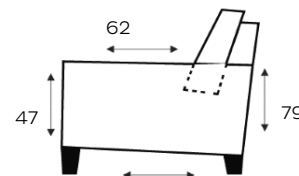

LENDEKUSSEN
LENDEKUSSEN
voor 3-zits elementen

ARMMOGELIJKHEDEN

TYPE A
LINKS | RECHTS

BREEDTE: 25 cm
Fauteuil & Louseat:
20 cm

TYPE B
LINKS | RECHTS

BREEDTE: 28 cm
Fauteuil & Louseat:
23 cm

STIKNAADMOGELIJKHEDEN

STANDAARD NAAD

ENGELSE NAAD

ZITCOMFORTMOGELIJKHEDEN

Sandwich
HR-Schuim

Memory San
HR-schuim + Memory Foam
(Meerprijs)

Boxspring Deluxe
Boxspring + Memory Foam
(Meerprijs)

Pootmogelijkheden

HF1: HOOGTE 13 cm
HF2: HOOGTE 15 cm

MF1: HOOGTE 13 cm
MF2: HOOGTE 15 cm

MF3: HOOGTE 13 cm
MF4: HOOGTE 15 cm

ALTIJD INCLUSIEF

TOONZAAL-
MODEL 4
WEKEN

LEVERBAAR IN
DIVERSE STOF- EN
LEDERSOORTEN

BIJPASSENDE
SIERKUSSENS
LEVERBAAR

EXTRA 5 JAAR
GARANTIE
TEGEN MEERPRIJS
VERKRIJGBAAR