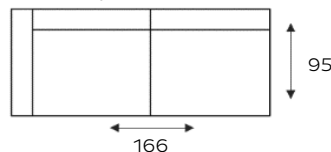

CAROLINA

COMFORTABELE UITSTRALING

Onderstaande afmetingen gelden voor elementen met armléuning(en) type A. Dit model is tevens leverbaar met armléuning(en) type B. Bij elementen met 2 armen wordt de totale breedte 4 cm breder. Bij elementen met 1 arm wordt de totale breedte 2 cm breder.

3-ZITSBANK
3ALR

3-ZITS ARM LINKS | RECHTS
3AL/3AR

3-ZITS ZONDER ARMEN
3

2,5-ZITSBANK
2,5ALR

2,5-ZITS ARM LINKS | RECHTS
2,5AL/2,5AR

2,5-ZITS ZONDER ARMEN
2,5

2-ZITSBANK
2ALR

2-ZITS ARM LINKS | RECHTS
2AL/2AR

2-ZITS ZONDER ARMEN
2

LOVESEAT
1,5ALR

1,5-ZITS ARM LINKS | RECHTS
1,5AL/1,5AR

1,5-ZITS ZONDER ARMEN
1,5

ALTIJD **IN**.CLUSIEF

TOONZAAL-
MODEL 4
WEKEN

LEVERBAAR IN
DIVERSE STOF- EN
LEDERSOORTEN

BIJPASSENDE
SIERKUSSENS
LEVERBAAR