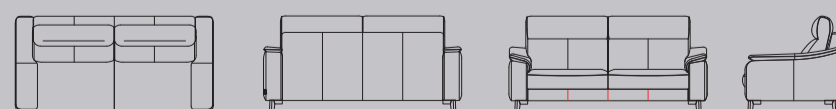

Henders & Hazel