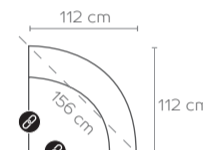

# Bank Atlanta

Stel naar **eigen wens** samen

art. nr. 38100  
107x102x103 cm  
fauteuil

art. nr. 38101  
175x102x103 cm  
2-zits

art. nr. 38102  
191x102x103 cm  
2,5-zits

art. nr. 38103  
205x102x103 cm  
3-zits

art. nr. 38112  
112x102x112 cm  
hoekelement rond

art. nr. 38115/38116  
137x102x106 cm  
kleine ottomane  
rechts/links

art. nr. 38104/38105  
88x102x103 cm  
1-zits arm rechts/links

art. nr. 38106/38107  
156x102x103 cm  
2-zits arm rechts/links

art. nr. 38108/38109  
172x102x103 cm  
2,5-zits arm rechts/links

art. nr. 38110/38111  
186x102x103 cm  
3-zits arm rechts/links

art. nr. 38113/38114  
98x102x163 cm  
longchair rechts/links

art. nr. 38117  
92x46x62 cm  
poef