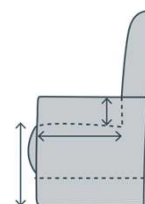

Irabo

draaifauteuil

Functies

handmatig
verstelbaar

Extra maataanpassingen

- Zithoogte
+ 3 cm / - 3 cm

Opties

effen rug

terugdraai-
mechanisme

- Handmatig verstelbare rug
- Rug standaard voorzien van ruitstiksel, maar ook mogelijk met effen rug
- Rug en zit voorzien van HR schuim
- Keuze uit 5 verschillende typen kruispoten, in 2 kleuren
- Aangepaste zithoogte mogelijk
- Optie terugdraaimechanisme
- Bijpassende hocker verkrijgbaar