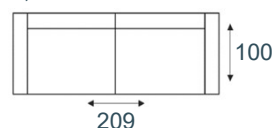

Revello

modeloverzicht

Bijpassende sier- en lendekussens verkrijgbaar.

3,5-zitsbank
3,5 alr

3,5-zits arm L|R
3,5 al/ar

3-zitsbank
3 alr

3-zits arm L|R
3 al/ar

3-zits
3 za

2,5-zitsbank
2,5 alr

2,5-zits arm L|R
2,5 al/ar

2,5-zits
2,5 za

2-zitsbank
2 alr

2-zits arm L | R
2 al/ar

2-zits
2 za

loveseat
1,5 alr

1,5-zits arm L|R
1,5 al/ar