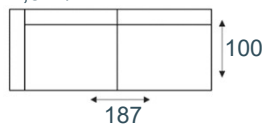

Revello

modeloverzicht

Bijpassende sier- en lendekussens verkrijgbaar.

3,5-zitsbank
3,5 alr

3,5-zits arm L|R
3,5 al/ar

3-zitsbank
3 alr

3-zits arm L|R
3 al/ar

3-zits
3 za

2,5-zitsbank
2,5 alr

2,5-zits arm L|R
2,5 al/ar

2,5-zits
2,5 za

2-zitsbank
2 alr

2-zits arm L | R
2 al/ar

2-zits
2 za

loveseat
1,5 alr

1,5-zits arm L|R
1,5 al/ar