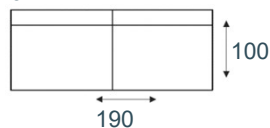

Revello

modeloverzicht

Bijpassende sier- en lendekussens verkrijgbaar.

3,5-zitsbank
3,5 alr

3,5-zits arm L|R
3,5 al/ar

3-zitsbank
3 alr

3-zits arm L|R
3 al/ar

3-zits
3 za

2,5-zitsbank
2,5 alr

2,5-zits arm L|R
2,5 al/ar

2,5-zits
2,5 za

2-zitsbank
2 alr

2-zits arm L | R
2 al/ar

2-zits
2 za

loveseat
1,5 alr

1,5-zits arm L|R
1,5 al/ar