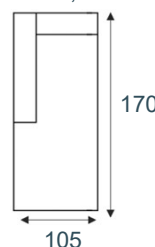

1,5-zits
1,5 za

1-zits arm L|R
1 al/ar

1-zits
1 za

fauteuil
1 alr

hocker
p 95x95

hocker
p 95x65

hocker
p 100x100

hoekelement
hoek

1-zits+eiland L|R
otk l/r

hoek+eiland
L|R
ott l/r

hoek+eiland
klein L|R
otm l/r

longchair XL82,5
arm L|R
divan82,5 l/r

longchair XL95
arm L|R
divan95 l/r

longchair82,5
arm L|R
lch82,5 l/r

longchair95
arm L|R
lch95 l/r

longchair105
arm L|R
lch105 l/r

Sierkussens

45x45 cm | 55x55 cm

Lendekussens

40x70 cm | 40x80 cm

OPTIE
7 JAAR
GARANTIE

All InHouse
(tegen meerprijs)

STEL ZELF SAMEN EN KIES UIT :

- je eigen opstelling
- vele stof- en leersoorten
- doorgestoffeerde elementen (tegen meerprijs) vrijstaand te plaatsen, door weglaten van connectors

STANDAARD MET:

- armleuning bank: breedte 22 cm
- armleuning fauteuil: breedte 12,5 cm