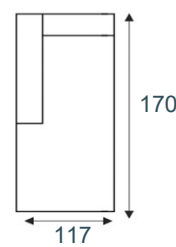

1,5-zits
1,5 za

1-zits arm L|R
1 al/ar

1-zits
1 za

fauteuil
1 alr

hocker
p 95x95

hocker
p 95x65

hocker
p 100x100

hoekelement
hoek

1-zits+eiland L|R
otk l/r

hoek+eiland
L|R
ott l/r

hoek+eiland
klein L|R
otm l/r

longchair XL82,5
arm L|R
divan82,5 l/r

longchair XL95
arm L|R
divan95 l/r

longchair82,5
arm L|R
lch82,5 l/r

longchair95
arm L|R
lch95 l/r

longchair105
arm L|R
lch105 l/r

Sierkussens

45x45 cm | 55x55 cm

Lendekussens

40x70 cm | 40x80 cm

OPTIE
7 JAAR
GARANTIE

All InHouse
(tegen meerprijs)

STEL ZELF SAMEN EN KIES UIT :

- je eigen opstelling
- vele stof- en leersoorten
- doorgestoffeerde elementen (tegen meerprijs) vrijstaand te plaatsen, door weglaten van connectors

STANDAARD MET:

- armleuning bank: breedte 22 cm
- armleuning fauteuil: breedte 12,5 cm