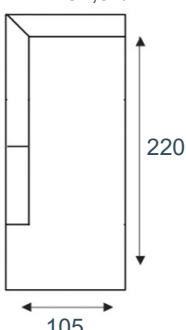

1,5-zits
1,5 za

1-zits arm L|R
1 al/ar

1-zits
1 za

fauteuil
1 alr

hocker
p 95x95

hocker
p 95x65

hocker
p 100x100

hoekelement
hoek

1-zits+eiland L|R
otk l/r

hoek+eiland
L|R
ott l/r

hoek+eiland
klein L|R
otm l/r

longchair XL82,5
arm L|R
divan82,5 l/r

longchair XL95
arm L|R
divan95 l/r

longchair82,5
arm L|R
lch82,5 l/r

longchair95
arm L|R
lch95 l/r

longchair105
arm L|R
lch105 l/r

Sierkussens

45x45 cm | 55x55 cm

Lendekussens

40x70 cm | 40x80 cm

OPTIE
7 JAAR
GARANTIE

All InHouse
(tegen meerprijs)

STEL ZELF SAMEN EN KIES UIT :

- je eigen opstelling
- vele stof- en leersoorten
- doorgestoffeerde elementen (tegen meerprijs) vrijstaand te plaatsen, door weglaten van connectors

STANDAARD MET:

- armleuning bank: breedte 22 cm
- armleuning fauteuil: breedte 12,5 cm