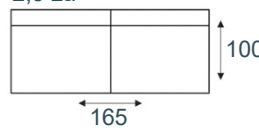

Revello

modeloverzicht

Bijpassende sier- en lendekussens verkrijgbaar.

3,5-zitsbank
3,5 alr

3,5-zits arm L|R
3,5 al/ar

3-zitsbank
3 alr

3-zits arm L|R
3 al/ar

3-zits
3 za

2,5-zitsbank
2,5 alr

2,5-zits arm L|R
2,5 al/ar

2,5-zits
2,5 za

2-zitsbank
2 alr

2-zits arm L | R
2 al/ar

2-zits
2 za

loveseat
1,5 alr

1,5-zits arm L|R
1,5 al/ar

1,5-zits
1,5 za

1-zits arm L|R
1 al/ar

1-zits
1 za

fauteuil
1 alr

hocker
p 95x95

hocker
p 95x65

hocker
p 100x100

hoekelement
hoek