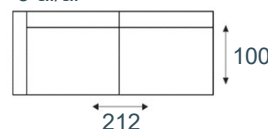

Revello

modeloverzicht

Bijpassende sier- en lendekussens verkrijgbaar.

3,5-zitsbank
3,5 alr

3,5-zits arm L|R
3,5 al/ar

3-zitsbank
3 alr

3-zits arm L|R
3 al/ar

3-zits
3 za

2,5-zitsbank
2,5 alr

2,5-zits arm L|R
2,5 al/ar

2,5-zits
2,5 za

2-zitsbank
2 alr

2-zits arm L | R
2 al/ar

2-zits
2 za

loveseat
1,5 alr

1,5-zits arm L|R
1,5 al/ar