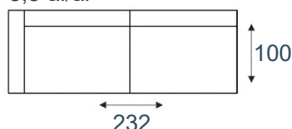

Revello

modeloverzicht

Bijpassende sier- en lendekussens verkrijgbaar.

3,5-zitsbank
3,5 alr

3,5-zits arm L|R
3,5 al/ar

3-zitsbank
3 alr

3-zits arm L|R
3 al/ar

3-zits
3 za

2,5-zitsbank
2,5 alr

2,5-zits arm L|R
2,5 al/ar

2,5-zits
2,5 za

2-zitsbank
2 alr

2-zits arm L | R
2 al/ar

2-zits
2 za

loveseat
1,5 alr

1,5-zits arm L|R
1,5 al/ar