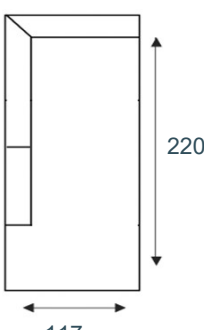

1,5-zits
1,5 za

1-zits arm L|R
1 al/ar

1-zits
1 za

fauteuil
1 alr

hocker
p 95x95

hocker
p 95x65

hocker
p 100x100

hoekelement
hoek

1-zits+eiland L|R
otk l/r

hoek+eiland
L|R
ott l/r

hoek+eiland
klein L|R
otm l/r

longchair XL82,5
arm L|R
divan82,5 l/r

longchair XL95
arm L|R
divan95 l/r

longchair82,5
arm L|R
lch82,5 l/r

longchair95
arm L|R
lch95 l/r

longchair105
arm L|R
lch105 l/r

Sierkussens

45x45 cm | 55x55 cm

Lendekussens

40x70 cm | 40x80 cm

OPTIE
7 JAAR
GARANTIE

All InHouse
(tegen meerprijs)

STEL ZELF SAMEN EN KIES UIT :