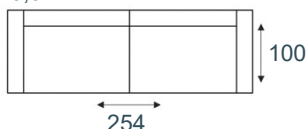

Revello

modeloverzicht

Bijpassende sier- en lendekussens verkrijgbaar.

3,5-zitsbank
3,5 alr

3,5-zits arm L|R
3,5 al/ar

3-zitsbank
3 alr

3-zits arm L|R
3 al/ar

3-zits
3 za

2,5-zitsbank
2,5 alr

2,5-zits arm L|R
2,5 al/ar

2,5-zits
2,5 za

2-zitsbank
2 alr

2-zits arm L | R
2 al/ar

2-zits
2 za

loveseat
1,5 alr

1,5-zits arm L|R
1,5 al/ar

1,5-zits
1,5 za

1-zits arm L|R
1 al/ar

1-zits
1 za

fauteuil
1 alr

hocker
p 95x95

hocker
p 95x65

hocker
p 100x100

hoekelement
hoek