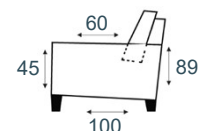

1-zits+eiland L|R
otk l/r

hoek+eiland
L|R
ott l/r

hoek+eiland
klein L|R
otm l/r

longchair XL82,5
arm L|R
divan82,5 l/r

longchair XL95
arm L|R
divan95 l/r

longchair82,5
arm L|R
lch82,5 l/r

longchair95
arm L|R
lch95 l/r

longchair105
arm L|R
lch105 l/r

Sierkussens

45x45 cm | 55x55 cm

Lendekussens

40x70 cm | 40x80 cm

OPTIE
7 JAAR
GARANTIE

All InHouse
(tegen meerprijs)

STEL ZELF SAMEN EN KIES UIT :

- je eigen opstelling
- vele stof- en leersoorten
- doorgestoffeerde elementen (tegen meerprijs) vrijstaand te plaatsen, door weglaten van connectors

STANDAARD MET:

- armleuning bank: breedte 22 cm
- armleuning fauteuil: breedte 12,5 cm