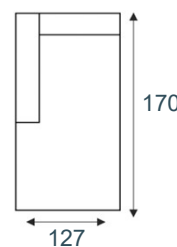

1,5-zits
1,5 za

1-zits arm L|R
1 al/ar

1-zits
1 za

fauteuil
1 alr

hocker
p 95x95

hocker
p 95x65

hocker
p 100x100

hoekelement
hoek

1-zits+eiland L|R
otk l/r

hoek+eiland
L|R
ott l/r

hoek+eiland
klein L|R
otm l/r

longchair XL82,5
arm L|R
divan82,5 l/r

longchair XL95
arm L|R
divan95 l/r

longchair82,5
arm L|R
lch82,5 l/r

longchair95
arm L|R
lch95 l/r

longchair105
arm L|R
lch105 l/r

Sierkussens

45x45 cm | 55x55 cm

Lendekussens

40x70 cm | 40x80 cm

OPTIE
7 JAAR
GARANTIE

All InHouse
(tegen meerprijs)

STEL ZELF SAMEN EN KIES UIT :

- je eigen opstelling
- vele stof- en leersoorten
- doorgestoffeerde elementen (tegen meerprijs) vrijstaand te plaatsen, door weglaten van connectors

STANDAARD MET:

- armleuning bank: breedte 22 cm
- armleuning fauteuil: breedte 12,5 cm