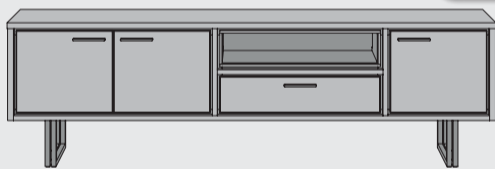

www.xooon.com

“DENMARK”

- Hand geschraapt eiken finer, railway-brown kleur
- Poten off black metaal
- Soft Closing deuren en laden | LED verlichting
- Kabelmanagement in lowboard

zowel hangend als staand mogelijk

Salontafel
L110 x b65 x h40 cm
art: 36227

Lowboard
b200 x d42 x h60 cm | 3 deuren + 1 lade + 1 niche
art: 36235

LED

Lowboard
b170 x d42 x h60 cm | 2 deuren + 1 lade + 1 niche
art: 36224

LED

Lowboard
b140 x d42 x h60 cm | 1 deur + 1 lade + 1 niche
art: 36234

zowel hangend als staand mogelijk

LED

Dressoir
b240 x d42 x h85 cm | 3 deuren + 2 laden
art: 36233

Dressoir
b180 x d42 x h80 cm | 2 deuren + 2 laden + 2 niches
art: 36220

LED

Dressoir
b210 x d42 x h80 cm | 2 deuren + 2 laden + 2 niches
art: 36221