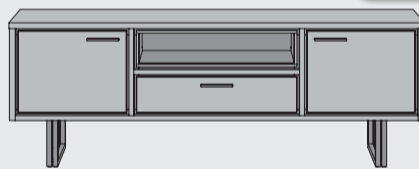

www.xooon.com

“DENMARK”

- Hand geschraapt eiken finer, railway-brown kleur
- Poten off black metaal
- Soft Closing deuren en laden | LED verlichting
- Kabelmanagement in lowboard

zowel hangend als staand mogelijk

Salontafel
L110 x b65 x h40 cm
art: 36227

Lowboard
b200 x d42 x h60 cm | 3 deuren + 1 lade + 1 niche
art: 36235

LED

Lowboard
b170 x d42 x h60 cm | 2 deuren + 1 lade + 1 niche
art: 36224

LED

Lowboard
b140 x d42 x h60 cm | 1 deur + 1 lade + 1 niche
art: 36234

zowel hangend als staand mogelijk

LED

Dressoir
b240 x d42 x h85 cm | 3 deuren + 2 laden
art: 36233

Dressoir
b180 x d42 x h80 cm | 2 deuren + 2 laden + 2 niches
art: 36220

LED

Dressoir
b210 x d42 x h80 cm | 2 deuren + 2 laden + 2 niches
art: 36221