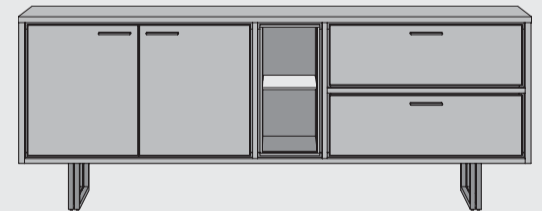

Salontafel
L110 x b65 x h40 cm
art: 36227

Lowboard
b200 x d42 x h60 cm | 3 deuren + 1 lade + 1 niche
art: 36235

LED

Lowboard
b170 x d42 x h60 cm | 2 deuren + 1 lade + 1 niche
art: 36224

LED

Lowboard
b140 x d42 x h60 cm | 1 deur + 1 lade + 1 niche
art: 36234

zowel hangend als staand mogelijk

LED

Dressoir
b240 x d42 x h85 cm | 3 deuren + 2 laden
art: 36233

Dressoir
b180 x d42 x h80 cm | 2 deuren + 2 laden + 2 niches
art: 36220

LED

Dressoir
b210 x d42 x h80 cm | 2 deuren + 2 laden + 2 niches
art: 36221

LED

Highboard
b110 x d42 x h140 cm
2 deuren + 1 lade + 2 niches
art: 36225

LED

Bergkast
b100 x d42 x h190 cm
2 deuren + 3 laden + 3 niches
art: 36226

LED

Wandplank
b100 x d20 x h20 cm
art: 36232

Eetkamertafel*
L160 x b100 x h77 cm
art: 36236