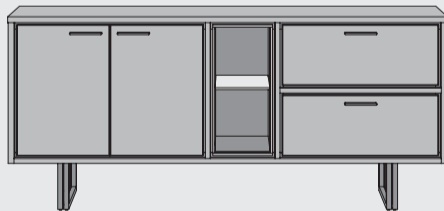

www.xooon.com

“DENMARK”

- Hand geschraapt eiken finer, railway-brown kleur
- Poten off black metaal
- Soft Closing deuren en laden | LED verlichting
- Kabelmanagement in lowboard

zowel hangend als staand mogelijk

Salontafel
L110 x b65 x h40 cm
art: 36227

Lowboard
b200 x d42 x h60 cm | 3 deuren + 1 lade + 1 niche
art: 36235

LED

Lowboard
b170 x d42 x h60 cm | 2 deuren + 1 lade + 1 niche
art: 36224

LED

Lowboard
b140 x d42 x h60 cm | 1 deur + 1 lade + 1 niche
art: 36234

zowel hangend als staand mogelijk

LED

Dressoir
b240 x d42 x h85 cm | 3 deuren + 2 laden
art: 36233

Dressoir
b180 x d42 x h80 cm | 2 deuren + 2 laden + 2 niches
art: 36220

LED

Dressoir
b210 x d42 x h80 cm | 2 deuren + 2 laden + 2 niches
art: 36221