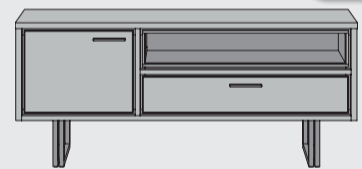

www.xooon.com

“DENMARK”

- Hand geschraapt eiken finer, railway-brown kleur
- Poten off black metaal
- Soft Closing deuren en laden | LED verlichting
- Kabelmanagement in lowboard

zowel hangend als staand mogelijk

Salontafel
L110 x b65 x h40 cm
art: 36227

Lowboard
b200 x d42 x h60 cm | 3 deuren + 1 lade + 1 niche
art: 36235

LED

Lowboard
b170 x d42 x h60 cm | 2 deuren + 1 lade + 1 niche
art: 36224

LED

Lowboard
b140 x d42 x h60 cm | 1 deur + 1 lade + 1 niche
art: 36234

zowel hangend als staand mogelijk

LED

Dressoir
b240 x d42 x h85 cm | 3 deuren + 2 laden
art: 36233

Dressoir
b180 x d42 x h80 cm | 2 deuren + 2 laden + 2 niches
art: 36220

LED

Dressoir
b210 x d42 x h80 cm | 2 deuren + 2 laden + 2 niches
art: 36221