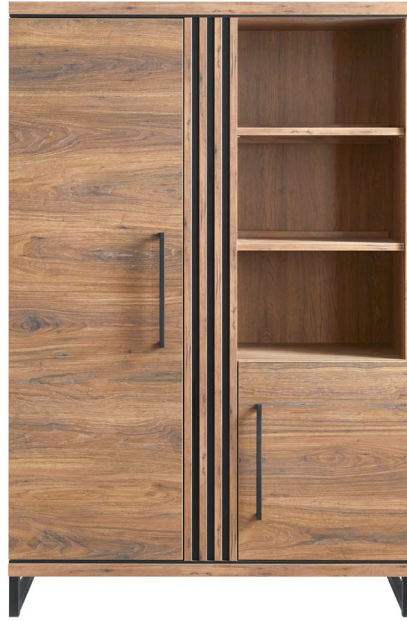

# Gianta

meubelserie

**Broodkast**  
H200xB65xD45 cm  
1 deur en 2 laden

**Wandkast smal**  
H200xB65xD45 cm  
1 deur en 3 vakken

**Wandkast breed**  
H180xB118xD45 cm  
2 deuren en 3 vakken

**TV-Meubel**  
H550xB150xD45 cm  
2 deuren, 1 lade, 1 vak

**Lowboard**  
H60xB200xD45 cm  
2 deuren, 1 lade, 1 vak

**Dressoir**  
H85xB242xD45 cm  
4 deuren

**Dressoir**  
H80xB200xD45 cm  
2 deuren, 2 laden, 1 vak

**Salontafel**  
H35xB135xD67 cm  
1 lade en 1 vak

**Salontafel (niet afgebeeld)**  
H42xB135xD67 cm  
1 lade en 1 vak

**Eettafel UITSCHUIFBAAR**  
H x B x L  
077x090x160 (218) cm  
077x090x190 (250) cm  
077x100x220 (280) cm

**Eettafel (niet afgebeeld)**  
H x B x L  
077x090x160 cm  
077x090x190 cm  
077x100x220 cm  
077x100x240 cm

- Lamulux kleur: **Sheesham decor**
- Voelbare houtstructuur & zeer onderhoudsvriendelijk
- Deuren en laden standaard voorzien van soft-close systeem
- Deuren en laden voorzien van zwart metalen handgreep
- TV-meubels standaard voorzien van gat t.b.v. kabeldoorvoer
- Kasten mogelijk met LED-verlichting (tegen meerprijs)