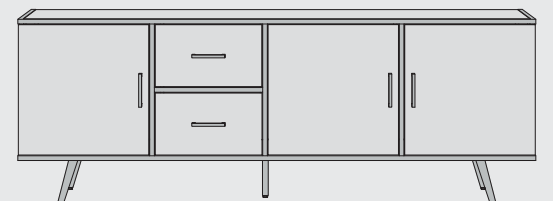

Dressoir
b220 x d42 x h80 cm | 3 deuren + 2 laden
art: 36260