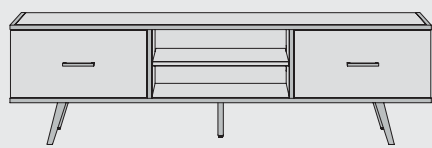

# “KINNA”

- Tram-wood smoke
- Zwart metalen accenten
- Soft Closing deuren en laden

hangend of  
staan mogelijk

**TV-dressoir**  
b150 x d42 x h55cm | 1 deur + 1 lade + 2 niches  
art: 36263

hangend of  
staan mogelijk

**TV-dressoir**  
b190 x d42 x h55cm | 1 deur + 1 lade + 2 niches  
art: 36262

**Salontafel op wielen**  
L110 x b60 x h35 cm  
1 lade T&T + 2 niches  
art: 36266

**Hoektafel op wielen**  
b60 x d60 x h35 cm | 1 niche  
art: 36267