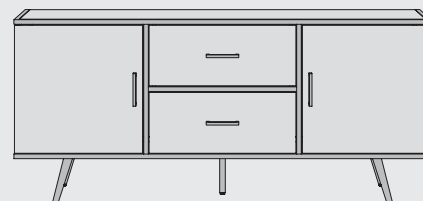

Salontafel op wielen
L110 x b60 x h35 cm
1 lade T&T + 2 niches
art: 36266

Dressoir
b180 x d42 x h80 cm | 2 deuren + 2 laden
art: 36261