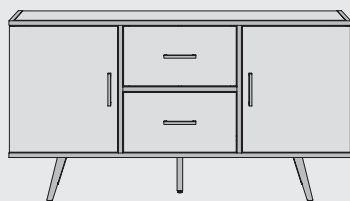

www.xooon.com

“KINNA”

- Tram-wood smoke
- Zwart metalen accenten
- Soft Closing deuren en laden

hangend of
staan mogelijk

hangend of
staan mogelijk