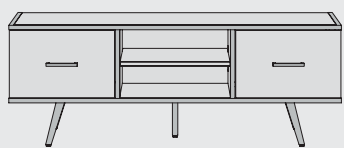

# “KINNA”

- Tram-wood smoke
- Zwart metalen accenten
- Soft Closing deuren en laden

hangend of  
staan mogelijk

**TV-dressoir**  
b150 x d42 x h55cm | 1 deur + 1 lade + 2 niches  
art: 36263

hangend of  
staan mogelijk

**TV-dressoir**  
b190 x d42 x h55cm | 1 deur + 1 lade + 2 niches  
art: 36262

**Salontafel op wielen**  
L110 x b60 x h35 cm  
1 lade T&T + 2 niches  
art: 36266

**Hoektafel op wielen**  
b60 x d60 x h35 cm | 1 niche  
art: 36267