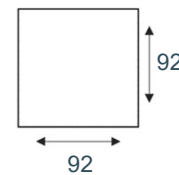

**Loveseat breed**  
LOVESEAT B114

**1,5-zits breed arm L|R**  
1,5 SEAT B102 arm L/R

**1,5-zits breed z/arm**  
1,5 SEAT B90 no arm

**Loveseat smal**  
1,5 SEAT B99

**1,5-zits smal arm L|R**  
1,5 SEAT B87 arm L/R

**1,5-zits smal z/arm**  
1,5 SEAT B75 no arm

**Fauteuil**  
1 SEAT

**1-zits arm L|R**  
1 SEAT arm L/R

**1-zits arm L|R**  
1 SEAT arm L/R

**Hoeelement**  
CORNER L/R

**Hoek met eiland L|R**  
CORNER + SITTING  
ISLAND L/R

**Lounge eiland arm L|R**  
LOUNGE ISLAND

**Hocker 92X92**  
FOOTSTOOL

**Hocker 65X92**  
FOOTSTOOL

**Sierkussen 45x45**  
CUSHION 45X45

**OPTIE**  
**7 JAAR**  
**GARANTIE**

**STEL ZELF SAMEN EN KIES UIT :**