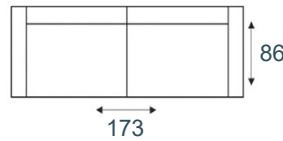

# Divaro

modeloverzicht

**3,5-zitsbank**  
3,5 SEAT

**3,5-zits arm L|R**  
3,5 SEAT arm L/R

**3,5-zits zonder arm**  
3,5 SEAT no arm

**3-zitsbank**  
3 SEAT

**3-zits arm L|R**  
3 SEAT arm L/R

**3-zits zonder arm**  
3 SEAT no arm

**2,5-zitsbank**  
2,5 SEAT

**2,5-zits arm L|R**  
2,5 SEAT arm L/R

**2,5-zits zonder arm**  
2,5 SEAT no arm

**2-zitsbank**  
2 SEAT

**2-zits arm L|R**  
2 SEAT arm L/R

**2-zits zonder arm**  
2 SEAT no arm

**Loveseat breed**  
LOVESEAT B114

**1,5-zits breed arm L|R**  
1,5 SEAT B102 arm L/R

**1,5-zits breed z/arm**  
1,5 SEAT B90 no arm

**Loveseat smal**  
1,5 SEAT B99

**1,5-zits smal arm L|R**  
1,5 SEAT B87 arm L/R