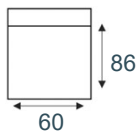

**Loveseat breed**  
LOVESEAT B114

**1,5-zits breed arm L|R**  
1,5 SEAT B102 arm L/R

**1,5-zits breed z/arm**  
1,5 SEAT B90 no arm

**Loveseat smal**  
1,5 SEAT B99

**1,5-zits smal arm L|R**  
1,5 SEAT B87 arm L/R

**1,5-zits smal z/arm**  
1,5 SEAT B75 no arm

**Fauteuil**  
1 SEAT

**1-zits arm L|R**  
1 SEAT arm L/R

**1-zits arm L|R**  
1 SEAT arm L/R

**Hoeelement**  
CORNER L/R

**Hoek met eiland L|R**  
CORNER + SITTING  
ISLAND L/R

**Lounge eiland arm L|R**  
LOUNGE ISLAND

**Hocker 92X92**  
FOOTSTOOL

**Hocker 65X92**  
FOOTSTOOL

**Sierkussen 45x45**  
CUSHION 45X45

**OPTIE**  
**7 JAAR**  
**GARANTIE**

**STEL ZELF SAMEN EN KIES UIT :**