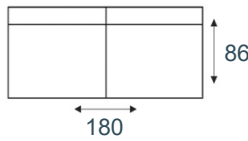

# Divaro

modeloverzicht

**3,5-zitsbank**  
3,5 SEAT

**3,5-zits arm L|R**  
3,5 SEAT arm L/R

**3,5-zits zonder arm**  
3,5 SEAT no arm

**3-zitsbank**  
3 SEAT

**3-zits arm L|R**  
3 SEAT arm L/R

**3-zits zonder arm**  
3 SEAT no arm

**2,5-zitsbank**  
2,5 SEAT

**2,5-zits arm L|R**  
2,5 SEAT arm L/R

**2,5-zits zonder arm**  
2,5 SEAT no arm

**2-zitsbank**  
2 SEAT

**2-zits arm L|R**  
2 SEAT arm L/R

**2-zits zonder arm**  
2 SEAT no arm

**Loveseat breed**  
LOVESEAT B114

**1,5-zits breed arm L|R**  
1,5 SEAT B102 arm L/R

**1,5-zits breed z/arm**  
1,5 SEAT B90 no arm

**Loveseat smal**  
1,5 SEAT B99

**1,5-zits smal arm L|R**  
1,5 SEAT B87 arm L/R