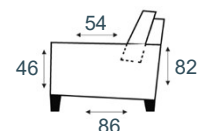

Vraag de verkoopadviseur in de winkel naar alle mogelijkheden!

Elementen zijn niet op werkelijke schaal. Typfouten en/of wijzigingen onder voorbehoud.

INHOUSE

inhousewonen.nl