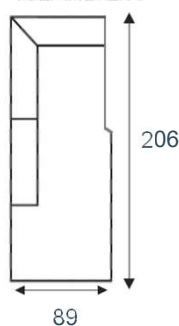

**Loveseat breed**  
LOVESEAT B114

**1,5-zits breed arm L|R**  
1,5 SEAT B102 arm L/R

**1,5-zits breed z/arm**  
1,5 SEAT B90 no arm

**Loveseat smal**  
1,5 SEAT B99

**1,5-zits smal arm L|R**  
1,5 SEAT B87 arm L/R

**1,5-zits smal z/arm**  
1,5 SEAT B75 no arm

**Fauteuil**  
1 SEAT

**1-zits arm L|R**  
1 SEAT arm L/R

**1-zits arm L|R**  
1 SEAT arm L/R

**Hoeelement**  
CORNER L/R

**Hoek met eiland L|R**  
CORNER + SITTING  
ISLAND L/R

**Lounge eiland arm L|R**  
LOUNGE ISLAND

**Hocker 92X92**  
FOOTSTOOL

**Hocker 65X92**  
FOOTSTOOL

**Sierkussen 45x45**  
CUSHION 45X45

**OPTIE**  
**7 JAAR**  
**GARANTIE**

**STEL ZELF SAMEN EN KIES UIT :**