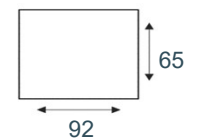

**Loveseat breed**  
LOVESEAT B114

**1,5-zits breed arm L|R**  
1,5 SEAT B102 arm L/R

**1,5-zits breed z/arm**  
1,5 SEAT B90 no arm

**Loveseat smal**  
1,5 SEAT B99

**1,5-zits smal arm L|R**  
1,5 SEAT B87 arm L/R

**1,5-zits smal z/arm**  
1,5 SEAT B75 no arm

**Fauteuil**  
1 SEAT

**1-zits arm L|R**  
1 SEAT arm L/R

**1-zits arm L|R**  
1 SEAT arm L/R

**Hoeelement**  
CORNER L/R

**Hoek met eiland L|R**  
CORNER + SITTING  
ISLAND L/R

**Lounge eiland arm L|R**  
LOUNGE ISLAND

**Hocker 92X92**  
FOOTSTOOL

**Hocker 65X92**  
FOOTSTOOL

**Sierkussen 45x45**  
CUSHION 45X45

**OPTIE**  
**7 JAAR**  
**GARANTIE**

**STEL ZELF SAMEN EN KIES UIT :**