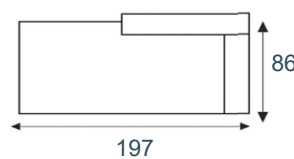

**Loveseat breed**  
LOVESEAT B114

**1,5-zits breed arm L|R**  
1,5 SEAT B102 arm L/R

**1,5-zits breed z/arm**  
1,5 SEAT B90 no arm

**Loveseat smal**  
1,5 SEAT B99

**1,5-zits smal arm L|R**  
1,5 SEAT B87 arm L/R

**1,5-zits smal z/arm**  
1,5 SEAT B75 no arm

**Fauteuil**  
1 SEAT

**1-zits arm L|R**  
1 SEAT arm L/R

**1-zits arm L|R**  
1 SEAT arm L/R

**Hoeelement**  
CORNER L/R

**Hoek met eiland L|R**  
CORNER + SITTING  
ISLAND L/R

**Lounge eiland arm L|R**  
LOUNGE ISLAND

**Hocker 92X92**  
FOOTSTOOL

**Hocker 65X92**  
FOOTSTOOL

**Sierkussen 45x45**  
CUSHION 45X45

**OPTIE**  
**7 JAAR**  
**GARANTIE**

**STEL ZELF SAMEN EN KIES UIT :**