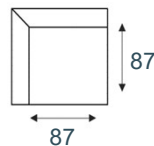

**Loveseat breed**  
LOVESEAT B114

**1,5-zits breed arm L|R**  
1,5 SEAT B102 arm L/R

**1,5-zits breed z/arm**  
1,5 SEAT B90 no arm

**Loveseat smal**  
1,5 SEAT B99

**1,5-zits smal arm L|R**  
1,5 SEAT B87 arm L/R

**1,5-zits smal z/arm**  
1,5 SEAT B75 no arm

**Fauteuil**  
1 SEAT

**1-zits arm L|R**  
1 SEAT arm L/R

**1-zits arm L|R**  
1 SEAT arm L/R

**Hoeelement**  
CORNER L/R

**Hoek met eiland L|R**  
CORNER + SITTING  
ISLAND L/R

**Lounge eiland arm L|R**  
LOUNGE ISLAND

**Hocker 92X92**  
FOOTSTOOL

**Hocker 65X92**  
FOOTSTOOL

**Sierkussen 45x45**  
CUSHION 45X45

**OPTIE**  
**7 JAAR**  
**GARANTIE**

**STEL ZELF SAMEN EN KIES UIT :**