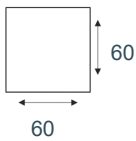

CALOSSO

modeloverzicht

3-zitsbank
3ZA

2,5-zitsbank
2,5ZA

2-zitsbank
2ZA

hocker
HOCKER

1-zits
1ZA

*De afmetingen van deze elementen zijn zonder armleuningen.
De breedte van de gekozen arm dient hierbij opgeteld te worden*

Rug mogelijkheden

Lage rug: 88 cm

Hoge rug
fauteuil: 99 cm

Zitdiepten

Zitdiepte 52 cm

Zitdiepte 54 cm

Zitdiepte 56 cm

Arm typen

A: 11 cm

C: 17 cm

D: 12 cm

E: 12 cm

niet mogelijk op 1-zits

Elementen zijn niet op werkelijke schaal. Typfouten en/of wijzingen onder voorbehoud.

STEL ZELF
SAMEN

KEUZE UIT HET
INHOUSE STOF-
EN LEERCONCEPT