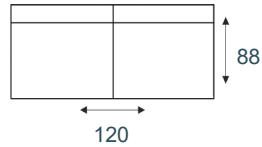

CALOSSO

modeloverzicht

3-zitsbank
3ZA

2,5-zitsbank
2,5ZA

2-zitsbank
2ZA

hocker
HOCKER

1-zits
1ZA

*De afmetingen van deze elementen zijn zonder armleuningen.
De breedte van de gekozen arm dient hierbij opgeteld te worden*

Rug mogelijkheden

Lage rug: 88 cm

Hoge rug
fauteuil: 99 cm

Zitdiepten

Zitdiepte 52 cm

Zitdiepte 54 cm

Zitdiepte 56 cm

Arm typen

A: 11 cm

C: 17 cm

D: 12 cm

E: 12 cm

niet mogelijk op 1-zits

Elementen zijn niet op werkelijke schaal. Typfouten en/of wijzingen onder voorbehoud.

STEL ZELF
SAMEN

KEUZE UIT HET
INHOUSE STOF-
EN LEERCONCEPT