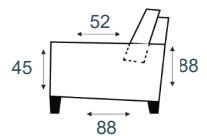

Rug mogelijkheden

Lage rug: 88 cm

Hoge rug
fauteuil: 99 cm

Zitdiepten

Zitdiepte 52 cm

Zitdiepte 54 cm

Zitdiepte 56 cm

Arm typen

A: 11 cm

C: 17 cm

D: 12 cm

E: 12 cm

niet mogelijk op 1-zits

Elementen zijn niet op werkelijke schaal. Typfouten en/of wijzingen onder voorbehoud.

STEL ZELF
SAMEN

KEUZE UIT HET
INHOUSE STOF-
EN LEERCONCEPT