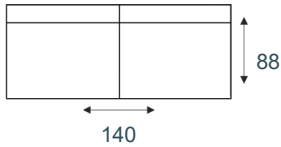

CALOSSO

modeloverzicht

3-zitsbank
3ZA

2,5-zitsbank
2,5ZA

2-zitsbank
2ZA

hocker
HOCKER

1-zits
1ZA

*De afmetingen van deze elementen zijn zonder armleuningen.
De breedte van de gekozen arm dient hierbij opgeteld te worden*

Rug mogelijkheden

Lage rug: 88 cm

Hoge rug
fauteuil: 99 cm

Zitdiepten

Zitdiepte 52 cm

Zitdiepte 54 cm

Zitdiepte 56 cm

Arm typen

A: 11 cm

C: 17 cm

D: 12 cm

E: 12 cm

niet mogelijk op 1-zits

Elementen zijn niet op werkelijke schaal. Typfouten en/of wijzingen onder voorbehoud.

STEL ZELF
SAMEN

KEUZE UIT HET
INHOUSE STOF-
EN LEERCONCEPT