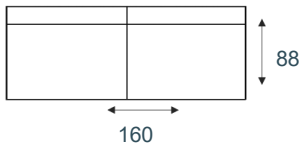

CALOSSO

modeloverzicht

3-zitsbank
3ZA

2,5-zitsbank
2,5ZA

2-zitsbank
2ZA

hocker
HOCKER

1-zits
1ZA

*De afmetingen van deze elementen zijn zonder armleuningen.
De breedte van de gekozen arm dient hierbij opgeteld te worden*

Rug mogelijkheden

Lage rug: 88 cm

Hoge rug
fauteuil: 99 cm

Zitdiepten

Zitdiepte 52 cm

Zitdiepte 54 cm

Zitdiepte 56 cm

Arm typen

A: 11 cm

C: 17 cm

D: 12 cm

E: 12 cm

niet mogelijk op 1-zits

Elementen zijn niet op werkelijke schaal. Typfouten en/of wijzingen onder voorbehoud.

STEL ZELF
SAMEN

KEUZE UIT HET
INHOUSE STOF-
EN LEERCONCEPT