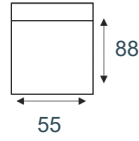

CALOSSO

modeloverzicht

3-zitsbank
3ZA

2,5-zitsbank
2,5ZA

2-zitsbank
2ZA

hocker
HOCKER

1-zits
1ZA

*De afmetingen van deze elementen zijn zonder armleuningen.
De breedte van de gekozen arm dient hierbij opgeteld te worden*

Rug mogelijkheden

Lage rug: 88 cm

Hoge rug
fauteuil: 99 cm

Zitdiepten

Zitdiepte 52 cm

Zitdiepte 54 cm

Zitdiepte 56 cm

Arm typen

A: 11 cm

C: 17 cm

D: 12 cm

E: 12 cm

niet mogelijk op 1-zits

Elementen zijn niet op werkelijke schaal. Typfouten en/of wijzingen onder voorbehoud.

STEL ZELF
SAMEN

KEUZE UIT HET
INHOUSE STOF-
EN LEERCONCEPT