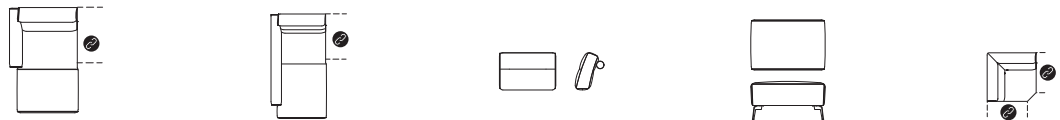

OPSTELLING ▶	LONGCHAIR R/L	LONGCHAIR LANGE ARM R/L	RUGKUSSEN MET ROL	POEF	HOEKELEMENT
b x d x h ▶	94 x 146 x 85 cm	94 x 180 x 85 cm	66 x 18 x 43 cm	92 x 62 x 47 cm	98 x 98 x 85 cm
artikelnummer	41004 (r) / 41005 (l)	44975 (r) / 44976 (l)	44977	41003	44974
▶ designframe	•	•	-	-	-
▶ strepenstiksel in rug	•	•	-	-	•
▶ pocketvering	•	•	-	•	•

opties

pootkeuze

strepenstiksel

zitcomfort

bekleding

uni- of duo bekleding mogelijk	0 stof	1 stof	2 stof	3 stof	15 gerecycled leder	20 leder	21 combinatie 20 + 0.1,2 of 3	25 leder	26 combinatie 25 + 0.1,2 of 3	30 leder	31 combinatie 30 + 0.1,2 of 3
UNI-DUO	✓	✓	✓	✓	✓	✓	✗	✓	✗	✓	✗
STOFFGROEPEN											
LEDERGROEPEN