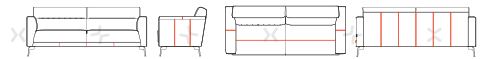

bij ledervariant komen er extra stiknaden (rood) bij t.o.v de stofvariant

" F I S K A R D O "

- Keuze uit 2 poten: zwart metaal (standaard) of designpoot in mat zwart metaal (meerprijs)
- Keuze uit 2 soorten zitcomfort: Supreme Foam (standaard) of pocketvering (meerprijs)
- Opties: strepenstiksel in rug.