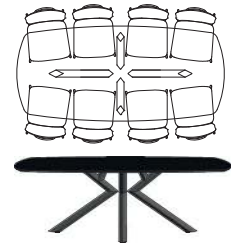

## “ M A S U R A ”

• Keuze uit 4 kleuren HPL blad: marmerlook wit,  
 keramiek look antraciet of roest en eiken naturel • Zwart metalen onderstel

### (BAR)TAFEL OVAAL

<i>b x d x h</i> ▶	150 x 105 x 77/92 cm	200 x 105 x 77/92 cm	240 x 110 x 77/92 cm
eetkamertafel	45603	45601	45600
bartafel	45789	45631	45632