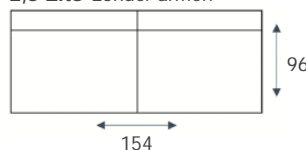

TOPIA

EEN ECHTE FAMILIEBANK

Vraag naar de mogelijkheden!

3 zits
3-Zitsbank

3 zits met 1 arm L/R
3-Zits arm links | rechts

3 zits element
3-Zits zonder armen

2,5 zits
2,5-Zitsbank

2,5 zits met 1 arm L/R
2,5-Zits arm links | rechts

2,5 zits element
2,5-Zits zonder armen

2 zits
2-Zitsbank

2 zits met 1 arm L/R
2-Zits arm links | rechts

2 zits element
2-Zits zonder armen

Fauteuil
Fauteuil

REC AL/AR **Longchair**
arm links | rechts

2AH L/R **Hoek met eiland** links | rechts