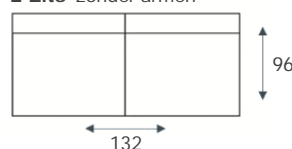

2,5 zits element
2,5-Zits zonder armen

2 zits
2-Zitsbank

2 zits met 1 arm L/R
2-Zits arm links | rechts

2 zits element
2-Zits zonder armen

Fauteuil
Fauteuil

REC AL/AR **Longchair**
arm links | rechts

2AH L/R **Hoek met eiland** links | rechts