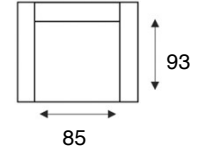

Forlia

modeloverzicht

VRAAG
NAAR DE
VELE
OPTIES

3- zitsbank
3 zits arm 17

2,5- zitsbank
2,5 zits arm 17

2-zitsbank
2 zits arm 17

fauteuil
fauteuil arm 12

Pootmogelijkheden

Metalen poot
zwart

Houten plintpoot
koloniaal, zwart, zilver, honing,
kersen, donker eiken of naturel

De fauteuil is enkel mogelijk met smalle arm van 12 cm.
De 2 zitsbank, 2,5 zitsbank en 3 zitsbank zijn enkel mogelijk met een brede arm van 17 cm.