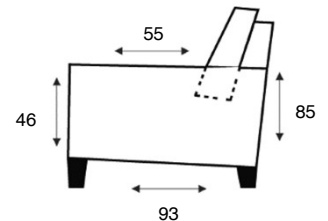

Forlia

modeloverzicht

VRAAG
NAAR DE
VELE
OPTIES

3- zitsbank
3 zits arm 17

2,5- zitsbank
2,5 zits arm 17

2-zitsbank
2 zits arm 17

fauteuil
fauteuil arm 12

Pootmogelijkheden

Metalen poot
zwart

Houten plintpoot
koloniaal, zwart, zilver, honing,
kersen, donker eiken of naturel

De fauteuil is enkel mogelijk met smalle arm van 12 cm.
De 2 zitsbank, 2,5 zitsbank en 3 zitsbank zijn enkel mogelijk met een brede arm van 17 cm.