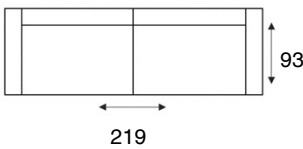

Forlia

modeloverzicht

VRAAG
NAAR DE
VELE
OPTIES

3- zitsbank
3 zits arm 17

2,5- zitsbank
2,5 zits arm 17

2-zitsbank
2 zits arm 17

fauteuil
fauteuil arm 12

Pootmogelijkheden

Metalen poot
zwart

Houten plintpoot
koloniaal, zwart, zilver, honing,
kersen, donker eiken of naturel

De fauteuil is enkel mogelijk met smalle arm van 12 cm.
De 2 zitsbank, 2,5 zitsbank en 3 zitsbank zijn enkel mogelijk met een brede arm van 17 cm.