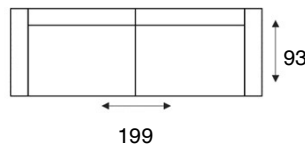

Forlia

modeloverzicht

VRAAG
NAAR DE
VELE
OPTIES

3- zitsbank
3 zits arm 17

2,5- zitsbank
2,5 zits arm 17

2-zitsbank
2 zits arm 17

fauteuil
fauteuil arm 12

Pootmogelijkheden

Metalen poot
zwart

Houten plintpoot
koloniaal, zwart, zilver, honing,
kersen, donker eiken of naturel

De fauteuil is enkel mogelijk met smalle arm van 12 cm.
De 2 zitsbank, 2,5 zitsbank en 3 zitsbank zijn enkel mogelijk met een brede arm van 17 cm.