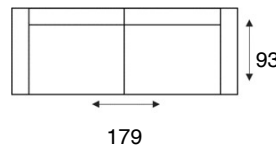

Forlia

modeloverzicht

VRAAG
NAAR DE
VELE
OPTIES

3- zitsbank
3 zits arm 17

2,5- zitsbank
2,5 zits arm 17

2-zitsbank
2 zits arm 17

fauteuil
fauteuil arm 12

Pootmogelijkheden

Metalen poot
zwart

Houten plintpoot
koloniaal, zwart, zilver, honing,
kersen, donker eiken of naturel

De fauteuil is enkel mogelijk met smalle arm van 12 cm.
De 2 zitsbank, 2,5 zitsbank en 3 zitsbank zijn enkel mogelijk met een brede arm van 17 cm.