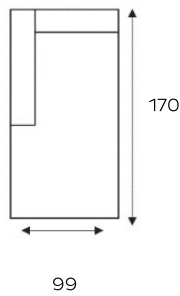

1-ZITS ZONDER ARMEN
1ZA (58)

HOEKELEMENT LI | RE
HOEK LI/RE

HOCKER
HOCKER 60X60

HOCKER
HOCKER 75X75

HOCKER
HOCKER 90X90

BARELEMENT
BARELEMENT

HOEK MET EILAND LI | RE
HOTL/HOTR

LONGCHAIR ARM LI | RE
CL L/ CL R

Relaxfunctie is mogelijk op alle element, uitgezonderd longchair, hoek met eiland, hoek- en barelement. Een element met relaxfunctie kan niet direct naast een longchair of hoek met eiland geplaatst worden.