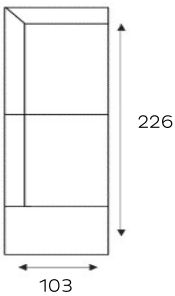

1-ZITS ZONDER ARMEN
1ZA (58)

HOEKELEMENT LI | RE
HOEK LI/RE

HOCKER
HOCKER 60X60

HOCKER
HOCKER 75X75

HOCKER
HOCKER 90X90

BARELEMENT
BARELEMENT

HOEK MET EILAND LI | RE
HOTL/HOTR

LONGCHAIR ARM LI | RE
CL L/ CL R