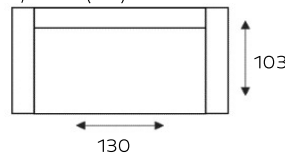

CELINO

MODELOVERZICHT

3-ZITSBANK
3ALR

3-ZITS ARM LINKS | RECHTS
3AL/3AR

3-ZITSBANK
3ALR

3-ZITS ARM LINKS | RECHTS
3AL/3AR

2,5-ZITSBANK
2,5ALR

2,5-ZITS ARM LINKS | RECHTS
2,5AL/AR

2-ZITSBANK
2ALR

2-ZITS ARM LINKS | RECHTS
2AL/2AR

LOVESEAT GROOT
1,5ALR (90)

1,5-ZITS GROOT ARM LI | RE
1,5AL/1,5AR (90)

1,5-ZITS GR ZONDER ARMEN
1,5ZA (84)

LOVESEAT KLEIN
1,5 ALR (75)

1,5-ZITS KLEIN ARM LINKS | RECHTS
1,5AL/1,5AR (75)