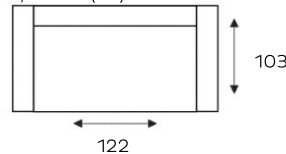

2-ZITSBANK
2ALR

2-ZITS ARM LINKS | RECHTS
2AL/2AR

LOVESEAT GROOT
1,5ALR (90)

1,5-ZITS GROOT ARM LI | RE
1,5AL/1,5AR (90)

1,5-ZITS GR ZONDER ARMEN
1,5ZA (84)

LOVESEAT KLEIN
1,5 ALR (75)

1,5-ZITS KLEIN ARM LINKS | RECHTS
1,5AL/1,5AR (75)