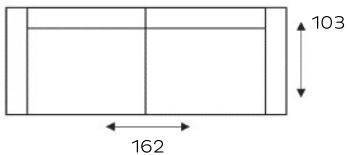

CELINO

MODELOVERZICHT

3-ZITSBANK
3ALR

3-ZITS ARM LINKS | RECHTS
3AL/3AR

3-ZITSBANK
3ALR

3-ZITS ARM LINKS | RECHTS
3AL/3AR

2,5-ZITSBANK
2,5ALR

2,5-ZITS ARM LINKS | RECHTS
2,5AL/AR

2-ZITSBANK
2ALR

2-ZITS ARM LINKS | RECHTS
2AL/2AR

LOVESEAT GROOT
1,5ALR (90)

1,5-ZITS GROOT ARM LI | RE
1,5AL/1,5AR (90)

1,5-ZITS GR ZONDER ARMEN
1,5ZA (84)

LOVESEAT KLEIN
1,5 ALR (75)

1,5-ZITS KLEIN ARM LINKS | RECHTS
1,5AL/1,5AR (75)