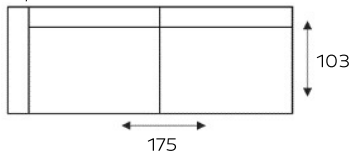

CELINO

MODELOVERZICHT

3-ZITSBANK
3ALR

3-ZITS ARM LINKS | RECHTS
3AL/3AR

3-ZITSBANK
3ALR

3-ZITS ARM LINKS | RECHTS
3AL/3AR

2,5-ZITSBANK
2,5ALR

2,5-ZITS ARM LINKS | RECHTS
2,5AL/AR

2-ZITSBANK
2ALR

2-ZITS ARM LINKS | RECHTS
2AL/2AR

LOVESEAT GROOT
1,5ALR (90)

1,5-ZITS GROOT ARM LI | RE
1,5AL/1,5AR (90)

1,5-ZITS GR ZONDER ARMEN
1,5ZA (84)

LOVESEAT KLEIN
1,5 ALR (75)

1,5-ZITS KLEIN ARM LINKS | RECHTS
1,5AL/1,5AR (75)