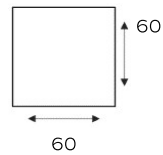

HOCKER
HOCKER 60X60

LONGCHAIR ARM LI | RE
CL L/ CL R