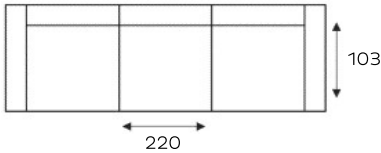

CELINO

MODELOVERZICHT

3-ZITSBANK
3ALR

3-ZITS ARM LINKS | RECHTS
3AL/3AR

3-ZITSBANK
3ALR

3-ZITS ARM LINKS | RECHTS
3AL/3AR

2,5-ZITSBANK
2,5ALR

2,5-ZITS ARM LINKS | RECHTS
2,5AL/AR

2-ZITSBANK
2ALR

2-ZITS ARM LINKS | RECHTS
2AL/2AR

LOVESEAT GROOT
1,5ALR (90)

1,5-ZITS GROOT ARM LI | RE
1,5AL/1,5AR (90)

1,5-ZITS GR ZONDER ARMEN
1,5ZA (84)

LOVESEAT KLEIN
1,5 ALR (75)

1,5-ZITS KLEIN ARM LINKS | RECHTS
1,5AL/1,5AR (75)