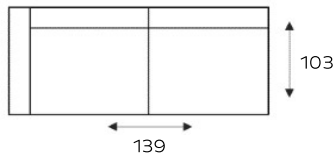

CELINO

MODELOVERZICHT

3-ZITSBANK
3ALR

3-ZITS ARM LINKS | RECHTS
3AL/3AR

3-ZITSBANK
3ALR

3-ZITS ARM LINKS | RECHTS
3AL/3AR

2,5-ZITSBANK
2,5ALR

2,5-ZITS ARM LINKS | RECHTS
2,5AL/AR

2-ZITSBANK
2ALR

2-ZITS ARM LINKS | RECHTS
2AL/2AR

LOVESEAT GROOT
1,5ALR (90)

1,5-ZITS GROOT ARM LI | RE
1,5AL/1,5AR (90)

1,5-ZITS GR ZONDER ARMEN
1,5ZA (84)

LOVESEAT KLEIN
1,5 ALR (75)

1,5-ZITS KLEIN ARM LINKS | RECHTS
1,5AL/1,5AR (75)