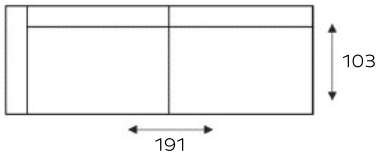

CELINO

MODELOVERZICHT

3-ZITSBANK
3ALR

3-ZITS ARM LINKS | RECHTS
3AL/3AR

3-ZITSBANK
3ALR

3-ZITS ARM LINKS | RECHTS
3AL/3AR

2,5-ZITSBANK
2,5ALR

2,5-ZITS ARM LINKS | RECHTS
2,5AL/AR

2-ZITSBANK
2ALR

2-ZITS ARM LINKS | RECHTS
2AL/2AR

LOVESEAT GROOT
1,5ALR (90)

1,5-ZITS GROOT ARM LI | RE
1,5AL/1,5AR (90)

1,5-ZITS GR ZONDER ARMEN
1,5ZA (84)

LOVESEAT KLEIN
1,5 ALR (75)

1,5-ZITS KLEIN ARM LINKS | RECHTS
1,5AL/1,5AR (75)