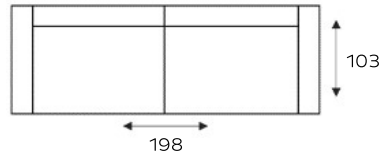

CELINO

MODELOVERZICHT

3-ZITSBANK
3ALR

3-ZITS ARM LINKS | RECHTS
3AL/3AR

3-ZITSBANK
3ALR

3-ZITS ARM LINKS | RECHTS
3AL/3AR

2,5-ZITSBANK
2,5ALR

2,5-ZITS ARM LINKS | RECHTS
2,5AL/AR

2-ZITSBANK
2ALR

2-ZITS ARM LINKS | RECHTS
2AL/2AR

LOVESEAT GROOT
1,5ALR (90)

1,5-ZITS GROOT ARM LI | RE
1,5AL/1,5AR (90)

1,5-ZITS GR ZONDER ARMEN
1,5ZA (84)

LOVESEAT KLEIN
1,5 ALR (75)

1,5-ZITS KLEIN ARM LINKS | RECHTS
1,5AL/1,5AR (75)