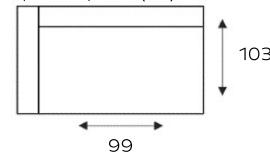

2-ZITSBANK
2ALR

2-ZITS ARM LINKS | RECHTS
2AL/2AR

LOVESEAT GROOT
1,5ALR (90)

1,5-ZITS GROOT ARM LI | RE
1,5AL/1,5AR (90)

1,5-ZITS GR ZONDER ARMEN
1,5ZA (84)

LOVESEAT KLEIN
1,5 ALR (75)

1,5-ZITS KLEIN ARM LINKS | RECHTS
1,5AL/1,5AR (75)