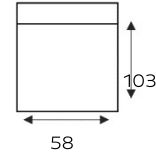

1-ZITS ZONDER ARMEN
1ZA (58)

HOEKELEMENT LI | RE
HOEK LI/RE

HOCKER
HOCKER 60X60

HOCKER
HOCKER 75X75

HOCKER
HOCKER 90X90

BARELEMENT
BARELEMENT

HOEK MET EILAND LI | RE
HOTL/HOTR

LONGCHAIR ARM LI | RE
CL L/ CL R