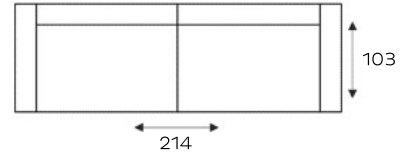

CELINO

MODELOVERZICHT

3-ZITSBANK
3ALR

3-ZITS ARM LINKS | RECHTS
3AL/3AR

3-ZITSBANK
3ALR

3-ZITS ARM LINKS | RECHTS
3AL/3AR

2,5-ZITSBANK
2,5ALR

2,5-ZITS ARM LINKS | RECHTS
2,5AL/AR

2-ZITSBANK
2ALR

2-ZITS ARM LINKS | RECHTS
2AL/2AR

LOVESEAT GROOT
1,5ALR (90)

1,5-ZITS GROOT ARM LI | RE
1,5AL/1,5AR (90)

1,5-ZITS GR ZONDER ARMEN
1,5ZA (84)

LOVESEAT KLEIN
1,5 ALR (75)

1,5-ZITS KLEIN ARM LINKS | RECHTS
1,5AL/1,5AR (75)